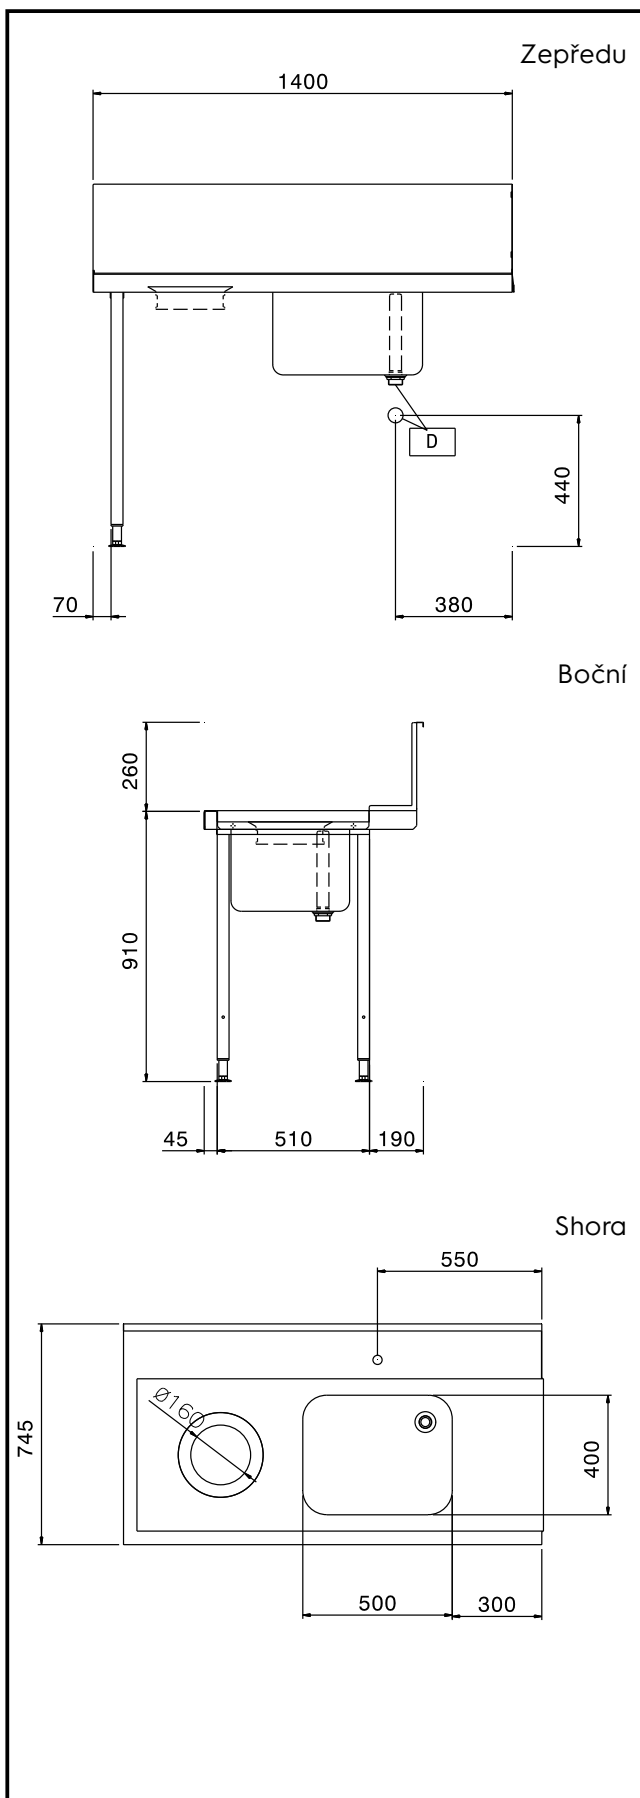

#### Položka č.

Pro průchozí myčky nádobí. Konstrukce z nerez oceli AISI304, zadní protiošňkový límec 250 mm. Dvě výškově stavitelné čtvercové nohy 40x40mm. Předmývací dřez 500x400x250mm vč. přepadové trubky. Otvor na odpad s gumovou obrubou. Směr posunu koše: zleva doprava.

### Hlavní funkce a vlastnosti

- Dodáváno v demontovaném stavu a lehce smontovatelná na místě.
- Vhodné pro 500x500mm mycí koše.
- Lze dovybavit vhodným extra příslušenstvím; rovnými policemi a předoplachovými sprchami.

### Konstrukce

- Nerezové, výškově stavitelné nohy 50mm zajišťují, že voda ze stolu se vrací zpět do myčky.
- 700x500x300mm dřez jako extra příslušenství.
- Vč. otvoru na odpad.
- Vč. zadního protiošňkového límce.
- Zvýšené okraje stran zamezují stékání vody, náhodnému pádu/shození nádobí ze stolu a usnadňují čištění.
- Hladké leštěné povrchy usnadňující čištění.
- Nerezové nohy z AISI 304 ze čtvercových profilů 40x40mm.
- Konstrukce z kvalitní nerez ocele třídy AISI304
- Standardně se stoly na jedné straně upevňují na myčku a na druhé straně jsou opatřeny výškově stavitelnými nohama.

SCHVÁLENO: \_\_\_\_\_

**Hlavní informace**

|  |               |
|--|---------------|
| Vnější rozměry, Šířka<br>865311 (BHHPTBH14L) | 1400 mm       |
| Vnější rozměry, Hloubka                      | 745 mm        |
| Vnější rozměry, Výška                        | 1170 mm       |
| Netto váha:                                  | 12 kg         |
| Zadní límec, výška                           | 300 mm        |
| Rozměry dřezu                                | 500x400x300h  |
| b]Směr posunu koše:                          | zleva doprava |